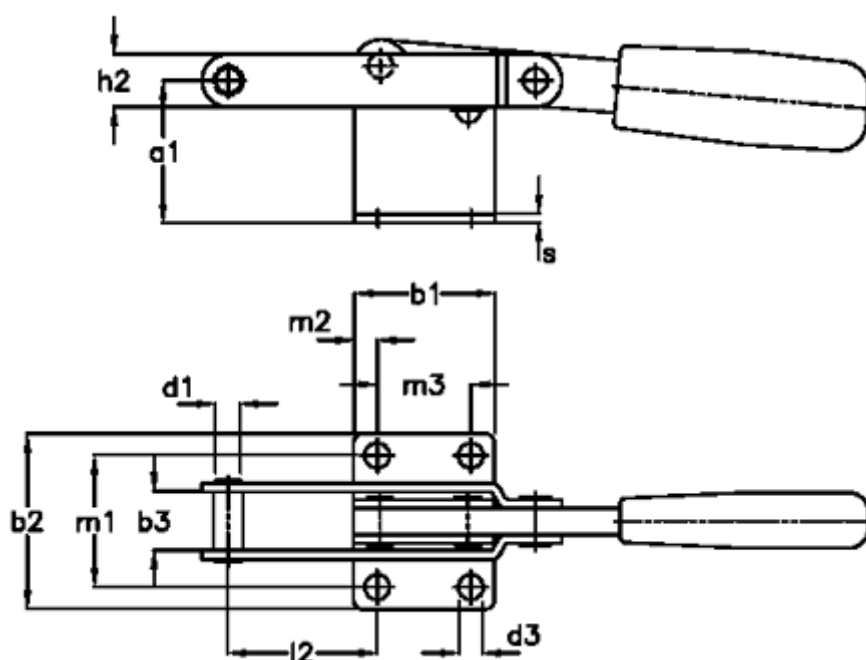

Varenummer: 201333059
 Beskrivelse: E+G Klee hurtigspænder GN 850-200-T
 med styrepal

Mål

a1 = 37	h1 = 49.0	m3 = 19.0
a2 = 29	h2 = 16	r1 = 102
b1 = 35	Holdekraft N = 2000	r2 = 5
b2 = 45	l1 = 202	s = 3
b3 = 18	l2 = 51	Størrelse = 200
d1 = 10	l3 = 93.0	w1 = 100
d2 = 8	m1 = 32.0	w2 justerbar længde = 20
d3 = 6.5	m2 = 8.0	